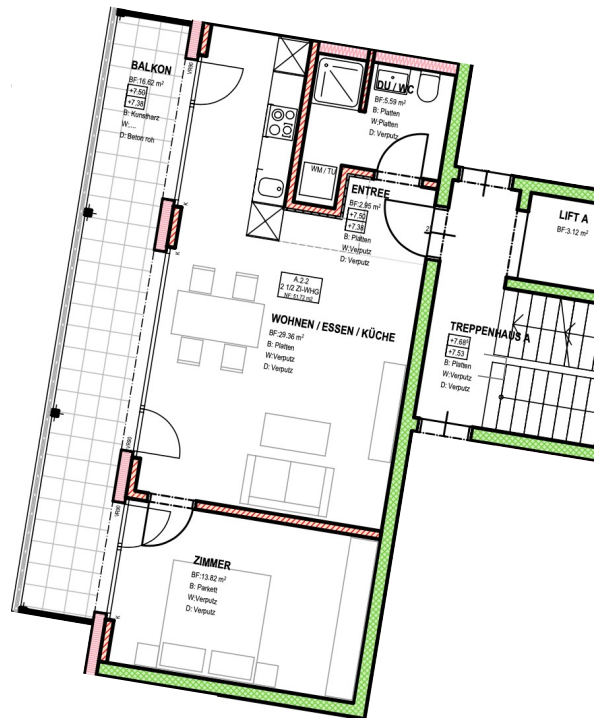

«WOHNEN AM DORFPLATZ»

Wohnung A.2.2

2 ½ Zi-Wohnung

Wohnfläche 51.7 m²

2. Obergeschoss

Balkon 16.6m²

Nettomiete 1'540.-

Bruttomiete 1'690.-

Haus A