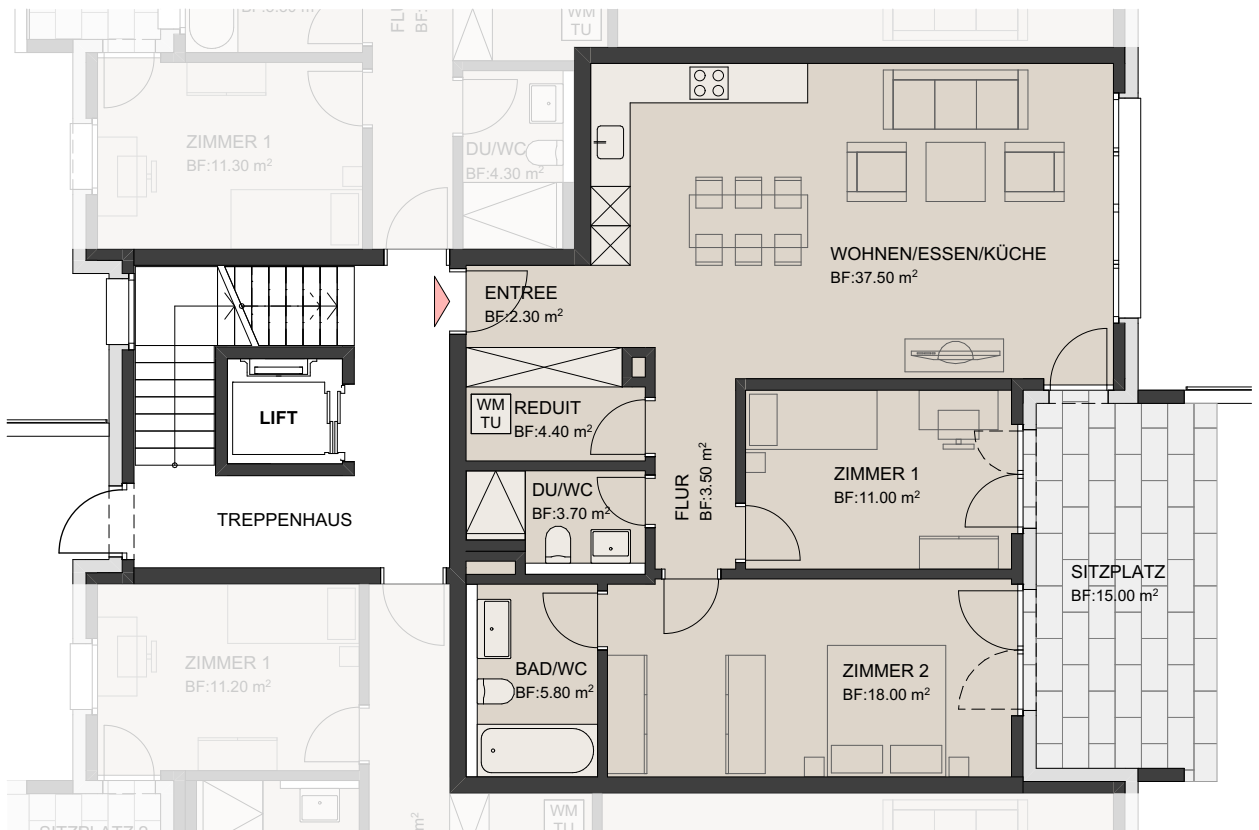

BOSWIL "WOHNPAK SÜD"

Mehrfamilienhaus 2

Wohnung 18
Erdgeschoss

3.5 Zimmerwohnung

Nettowohnfläche 86.00 m²
Sitzplatz 15.00 m²

RESERVIERT

0 1 2 3 4 5m

Stand: 28.04.2026